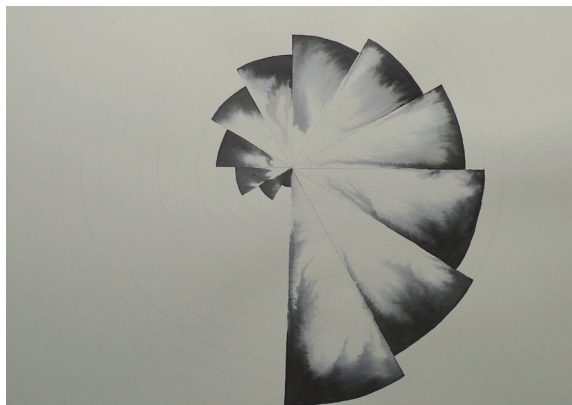

FONDATION SUISSE / PAVILLON LE CORBUSIER
SALON COURBE
DIMANCHE 29 ET LUNDI 30 JUIN DE 17H À 20H

MARIE VELARDI
OEUVRES RÉCENTES ET PROJETS EN COURS

Marie Velardi est née à Genève. Elle a fait des études d'art à Milan, Bruxelles, Lausanne et Genève, et a participé, en 2013-2014, au *Programme d'expérimentation en Arts et Politique* SPEAP de Sciences Po, à Paris.

Sa pratique est multiforme. Elle a entre autres réalisé *Les Futurs antérieurs, XXIe siècle / Future Perfect, 21st century* (2006), une édition imprimée en français et en anglais, de plus de cinq mètres de long, racontant l'histoire du XXIe siècle inspirée par des livres et films de science-fiction ; Une bande sonore, réalisée en Amazonie (2007, 2010) ; Un *Atlas des îles perdues, Editions 2017* (2007) avec des dessins à l'encre d'îles en cours de submersion due à la montée des eaux ; Une série de travaux relatifs aux eaux souterraines, *Aquifers* et *Renewal Time* (2012-2013).